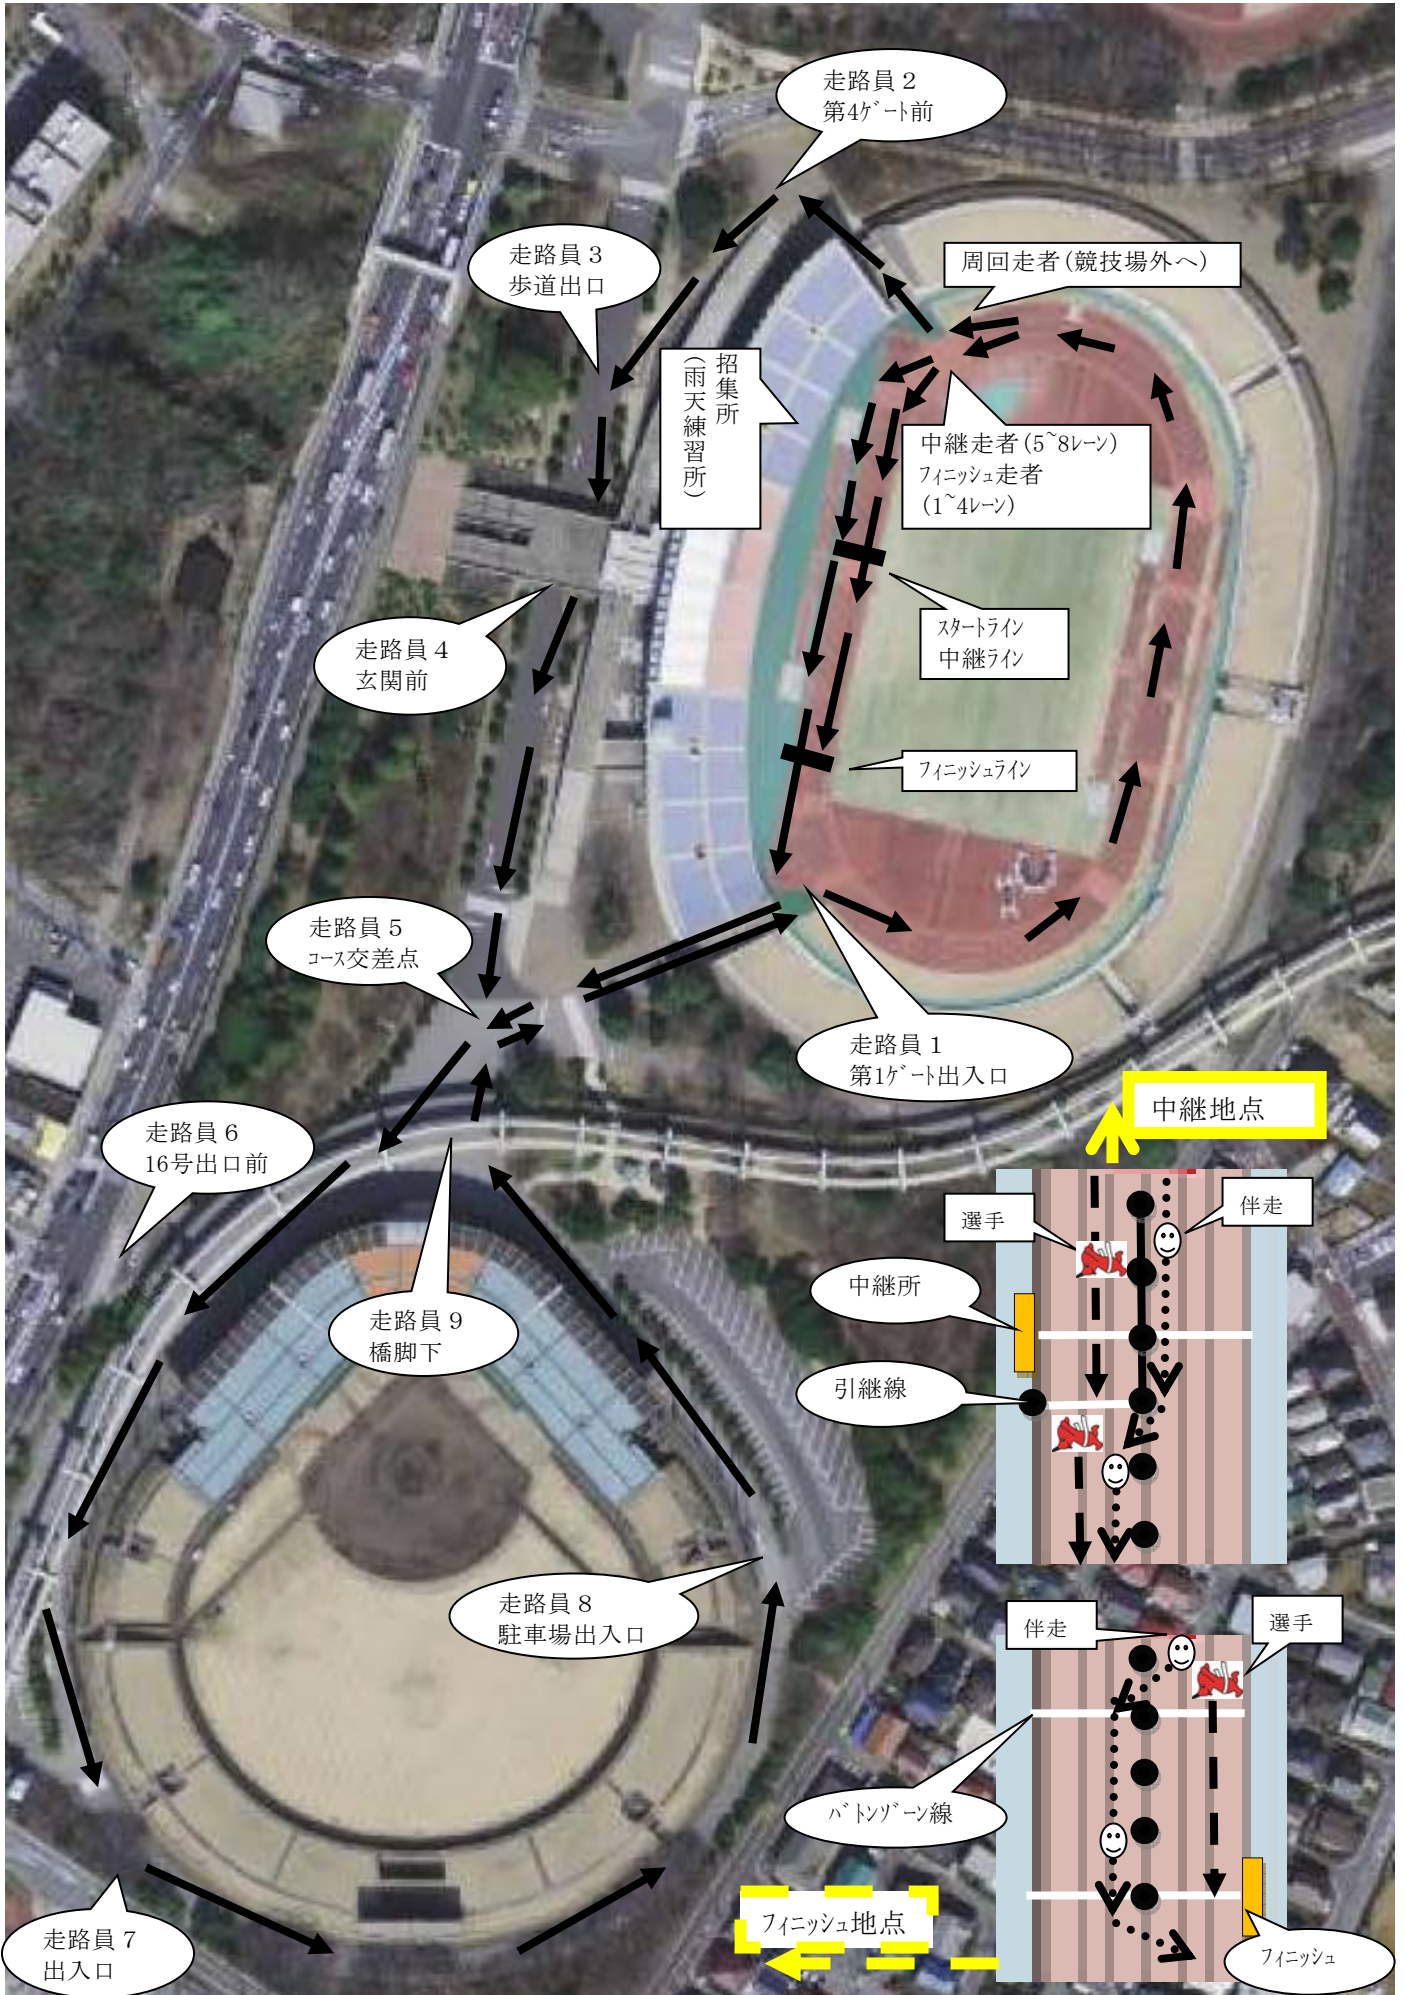

コース図

会場までのアクセス：千葉都市モノレール スポーツセンター駅下車 徒歩10分